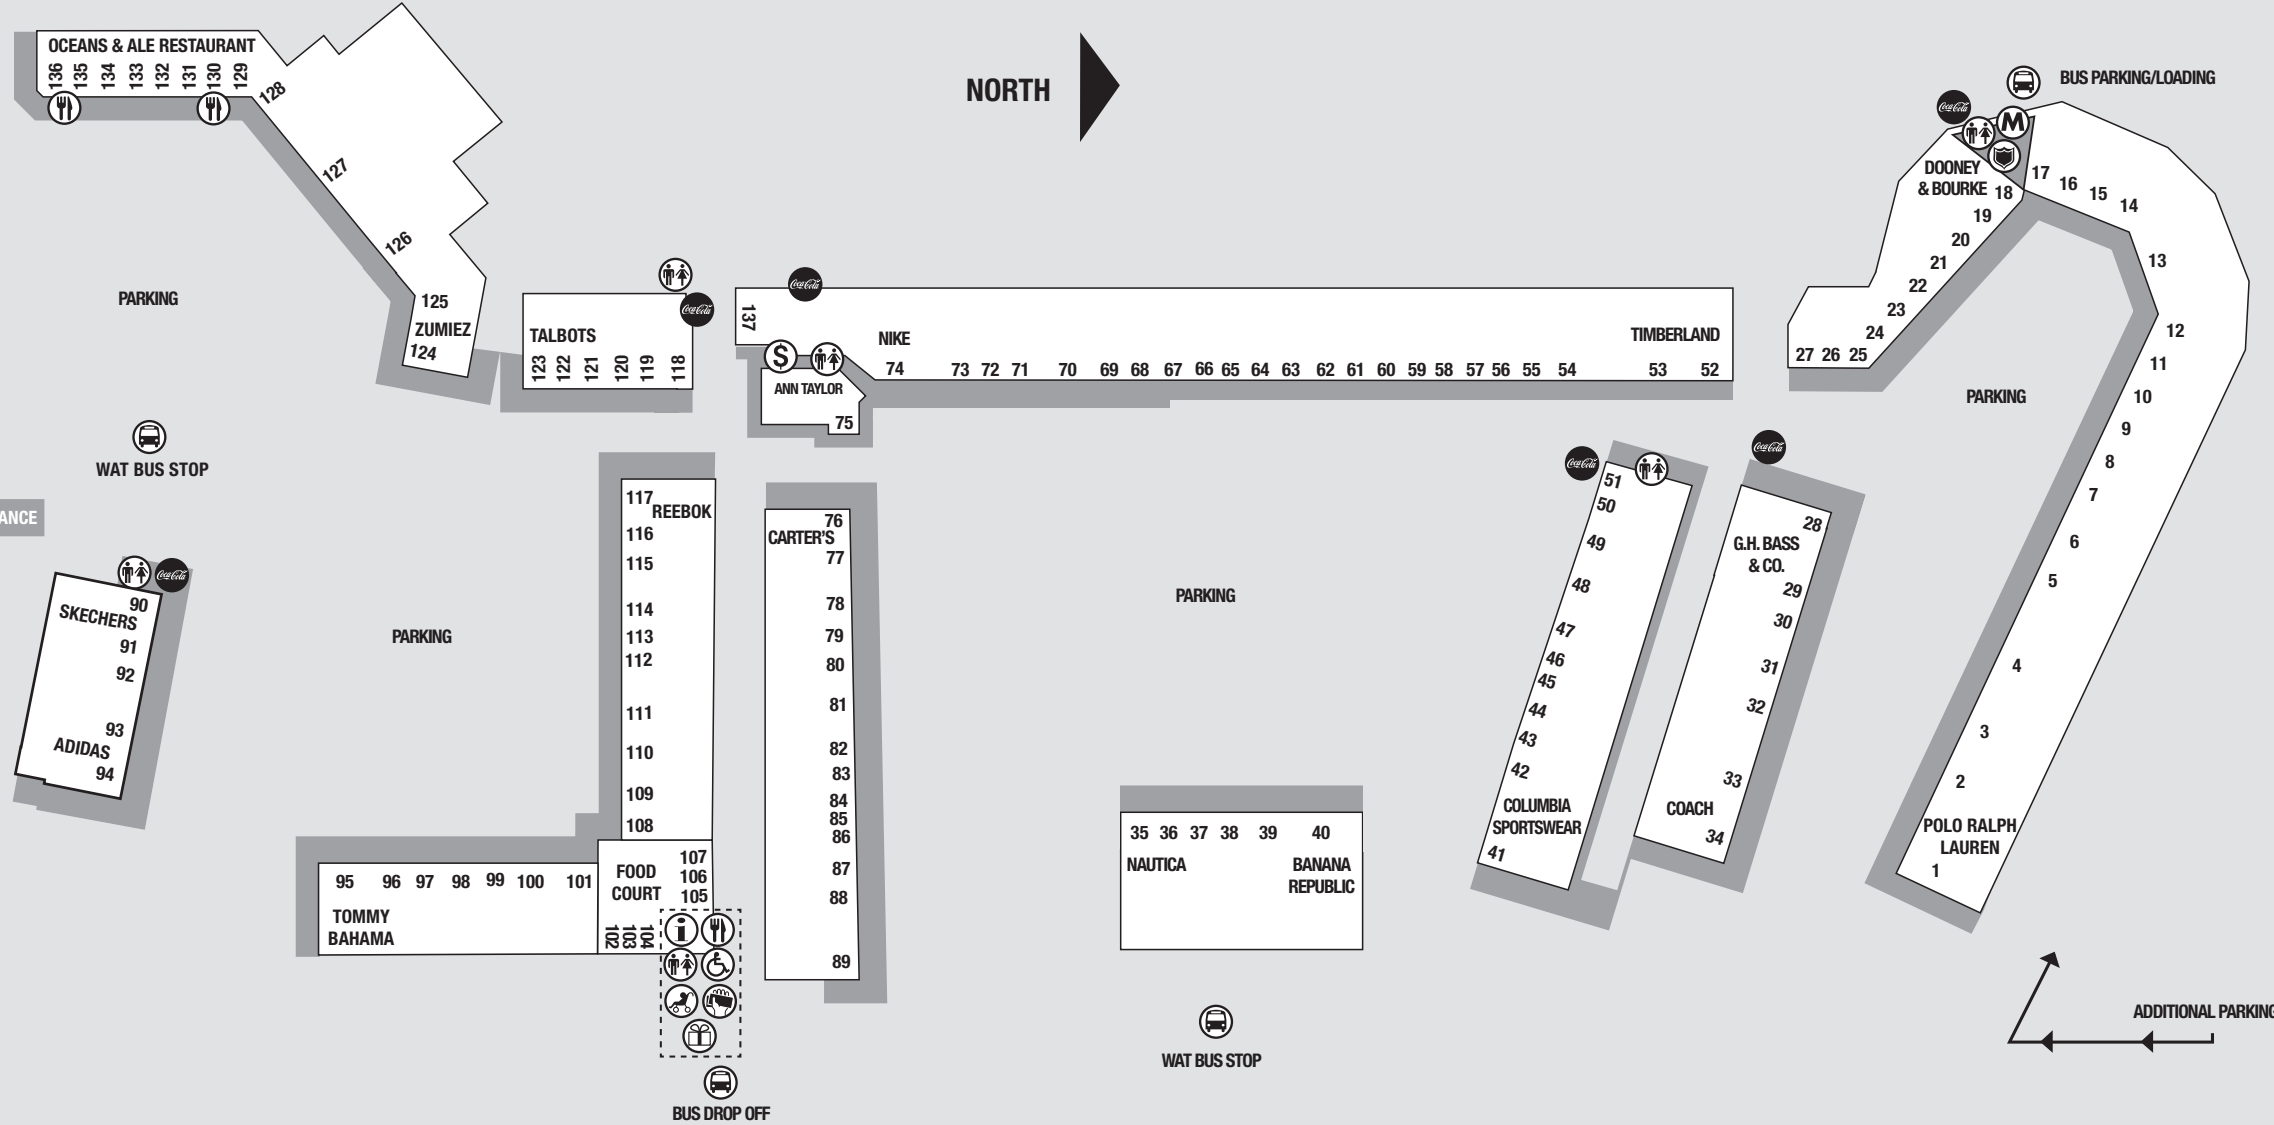

WILLIAMSBURG PREMIUM OUTLETS®

NORTH

OLDE TOWNE ROAD

ROUTE 60 • RICHMOND ROAD

Designer Fashions & Sportswear

119	2b bebe	220-2363
93	Adidas	258-0873
7	Aeropostale	220-5485
100	American Eagle Outfitters	229-4167
75	Ann Taylor Factory Store	253-6967
40	Banana Republic Factory Store	229-0474
114	BCBG Max Azria	565-1343
59	Brooks Brothers Factory Store	565-2501
65	Brooks Brothers Women	221-0395
115	Burberry	603-4021
10	Calvin Klein	221-7008
101	Charlotte Russe	259-9326
30	Chico's	229-1656
6	Coldwater Creek Factory Stores	565-3900
41	Columbia Sportswear	564-7604
25	Converse	253-0007
42	DKNY	565-2045
94	Ecko Unltd	258-3724
54	Eddie Bauer Outlet	565-3758
28	G.H. Bass & Co.	565-4959
4	Gap Outlet	258-2597
81	Guess Factory Store	565-0753
52	Haggar Clothing Co.	259-9235
89	HanesBrands	220-1850
98	Hugo Boss Factory Store	229-2799
39	Izod	564-8230
3	J.Crew	565-4444
80	Jockey	565-6380
70	Jones New York	565-3805
116	Juicy Couture	220-8748
49	Kasper	565-4785
108	Lane Bryant Outlet	229-1786
31	Lacoste	220-0065
18	Levi's Outlet Store	229-1725
13A	Loft Outlet	564-5980
121	Lucky Brand	229-7736
26	Maidenform	229-7806
69	Michael Kors	565-0906
67	Motherhood Maternity	258-0566
35	Nautica	229-6096
74	Nike Factory Store	565-2963
13	The North Face	253-8620
5	Oakley Vault	253-0000
91	PacSun	229-3895
110	Papaya	565-9511
1	Polo Ralph Lauren Factory Store	220-2436
120	Puma	253-7999

117	Reebok	564-3422
30	Soma Intimates	253-7642
123	Talbots	221-7256
53	Timberland	229-4592
95	Tommy Bahama	220-8660
33	Tommy Hilfiger	564-8888
112	True Religion Brand Jean	220-3611
73	Under Armour	259-0166
36	Van Heusen	220-5845
37	White House Black Market	220-1598
72	Wilsons Leather	564-2218
124	Zumiez	229-2973